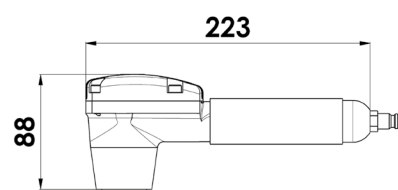

## TruTool PS100 Specifiche Tecniche

Filettatura dell'attacco	1/4 "
Consumo di aria a 6 bar	0.06 m³/min
Pressione di esercizio massima	6 bar
<b>In generale</b>	
Spessore del grigliato residuo (max)	12 mm
Numero corse	500 1/min - 1500 1/min
<b>Dimensioni</b>	
Lunghezza	223 mm
Altezza	88 mm
<b>Peso</b>	
Peso (senza tubo flessibile e allacciamento)	1.2 Kg