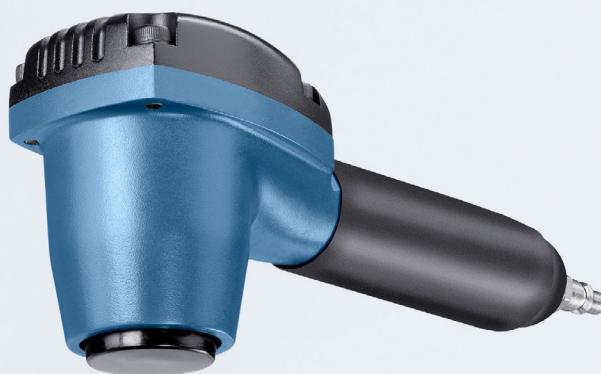

**TRUMPF**

## TruTool PS100 | Separatore Pezzi

### Il distacco dei pezzi reso semplice!

Con il separatore pezzi pneumatico, la lamiera tagliata viene fatta oscillare con impulsi d'urto ed i pezzi si staccano con facilità dal grigliato residuo.

### Impiego

Con TruTool PS 100 è possibile dividere i pezzi di giunzione fino a 12 mm. Per la lavorazione di acciaio, acciaio al cromo, alluminio o acciaio speciale.